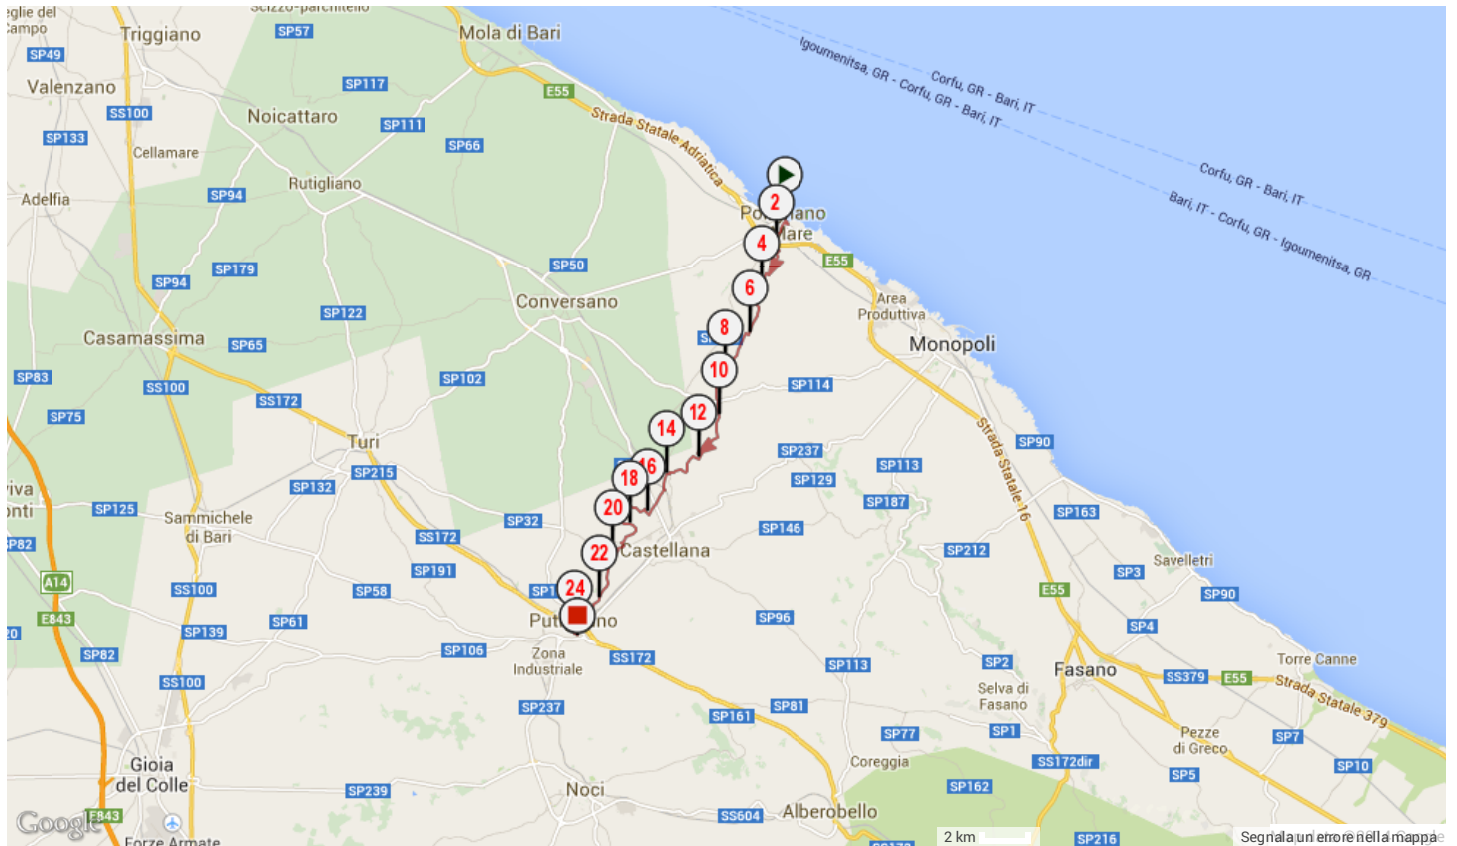

## itinerario strade rurali fra Polignano e Putignano

Corsa a piedi, 24.1 (km) : Polignano a Mare -> Putignano

(0 votes; 0), 0 commentaire(s)

LaCiclofficina

### Informations générales

Città di partenza: Polignano a Mare  
Città di arrivo: Putignano

24.1 km

Altitudine min.: 23  
Altitudine mas.: 373  
Dislivello positivo: 434  
Dislivello negativo: -85

Attività: Corsa a piedi  
Difficoltà: Bassa  
Tipo di suolo: Strada  
Tipo di percorso: Non ufficiale  
Waymarks: No  
Percorso testato dall'autore: No  
Dernière mise à jour: 11/07/2014  
ID del percorso: 3835106

### Annotazioni dell'autore

itinerario dal mare di Polignano fino a Putignano, tutto attraverso strade rurali a bassa o bassissima percorrenza

Parole-chiave: Polignano, Putignano, Puglia, Murgia, Trulli, Grotte

### Miei annotazioni

....

POLIGNANO A MARE

[itinerario strade rurali fra Polignano e Putignano]

PUTIGNANO